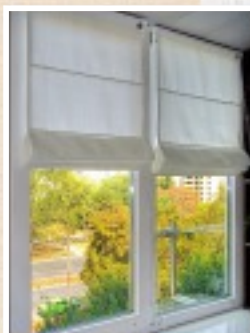

ТКАНИ ДЛ Я РИМСКИХ ШТОР

ШЕЛК

Декоративная непросматриваемая ткань.
Подходит для всех видов интерьеров. Популярна за счет доступной стоимости

ЛЕН

Интерьерная непросматриваемая ткань.
Благодаря текстуре сочетается со всеми видами интерьеров, мебели, других штор

АЛАРКОНА

Интерьерная непросматриваемая ткань с декоративным рисунком.
Идеально сочетается со всеми видами интерьеров

ПОРТЬЕРА-ВЕНЗЕЛЬ

Интерьерная непросматриваемая ткань с декоративным рисунком. Благодаря текстурированному рисунку, создает дополнительный уют в вашем доме

БЛЭКАУТ

Интерьерная непросматриваемая ткань с декоративным рисунком. За счет вплетения темной нити во внутреннюю структуру полотна ткани, блэкаут обладает свойствами солнца и светозащиты

Уход за тканью

- стирка в холодной воде до 30 градусов,
- утюжка при низкой температуре до 110 градусов
- не отбеливать, не отжимать и не сушить в стиральной машине